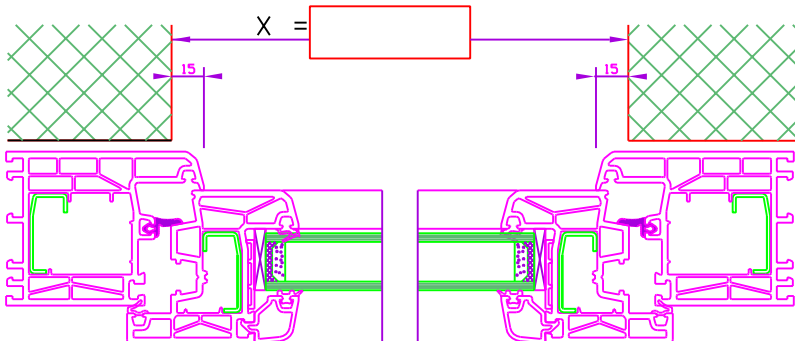

VITRERIE

- U=1.1 W/m²k
- U=1.4 W/m²k
- cathédrale C
- Autre

ELARGISSEURS

	30	60	100
HAUT			
BAS			
GAUCHE			
DROITE			

Autre :

CROQUIS - VUE DE L'INTERIEUR

COUPE HORIZONTALE

PARTIE CENTRALE