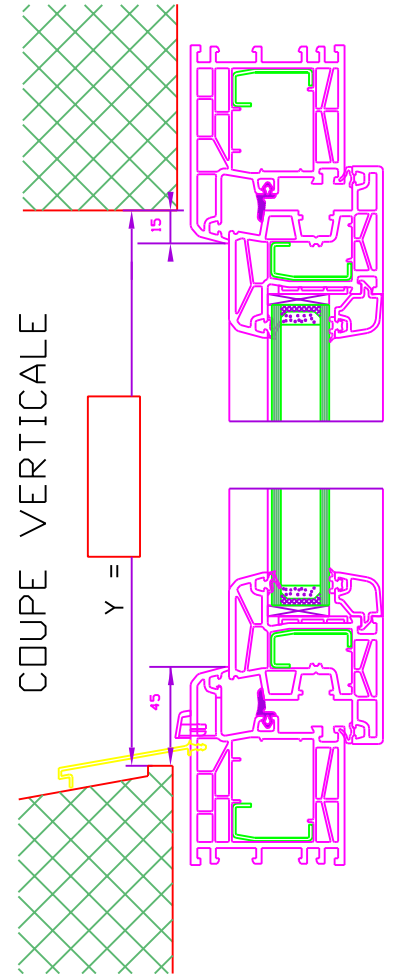

VITRERIE

- U=1.1 W/m²k
- U=1.4 W/m²k
- cathédrale C
- Autre

ELARGISSEURS

	30	60	100
HAUT			
BAS			
GAUCHE			
DROITE			

Autre :

CROQUIS - VUE DE L'INTERIEUR

COUPE HORIZONTALE

PARTIE CENTRALE