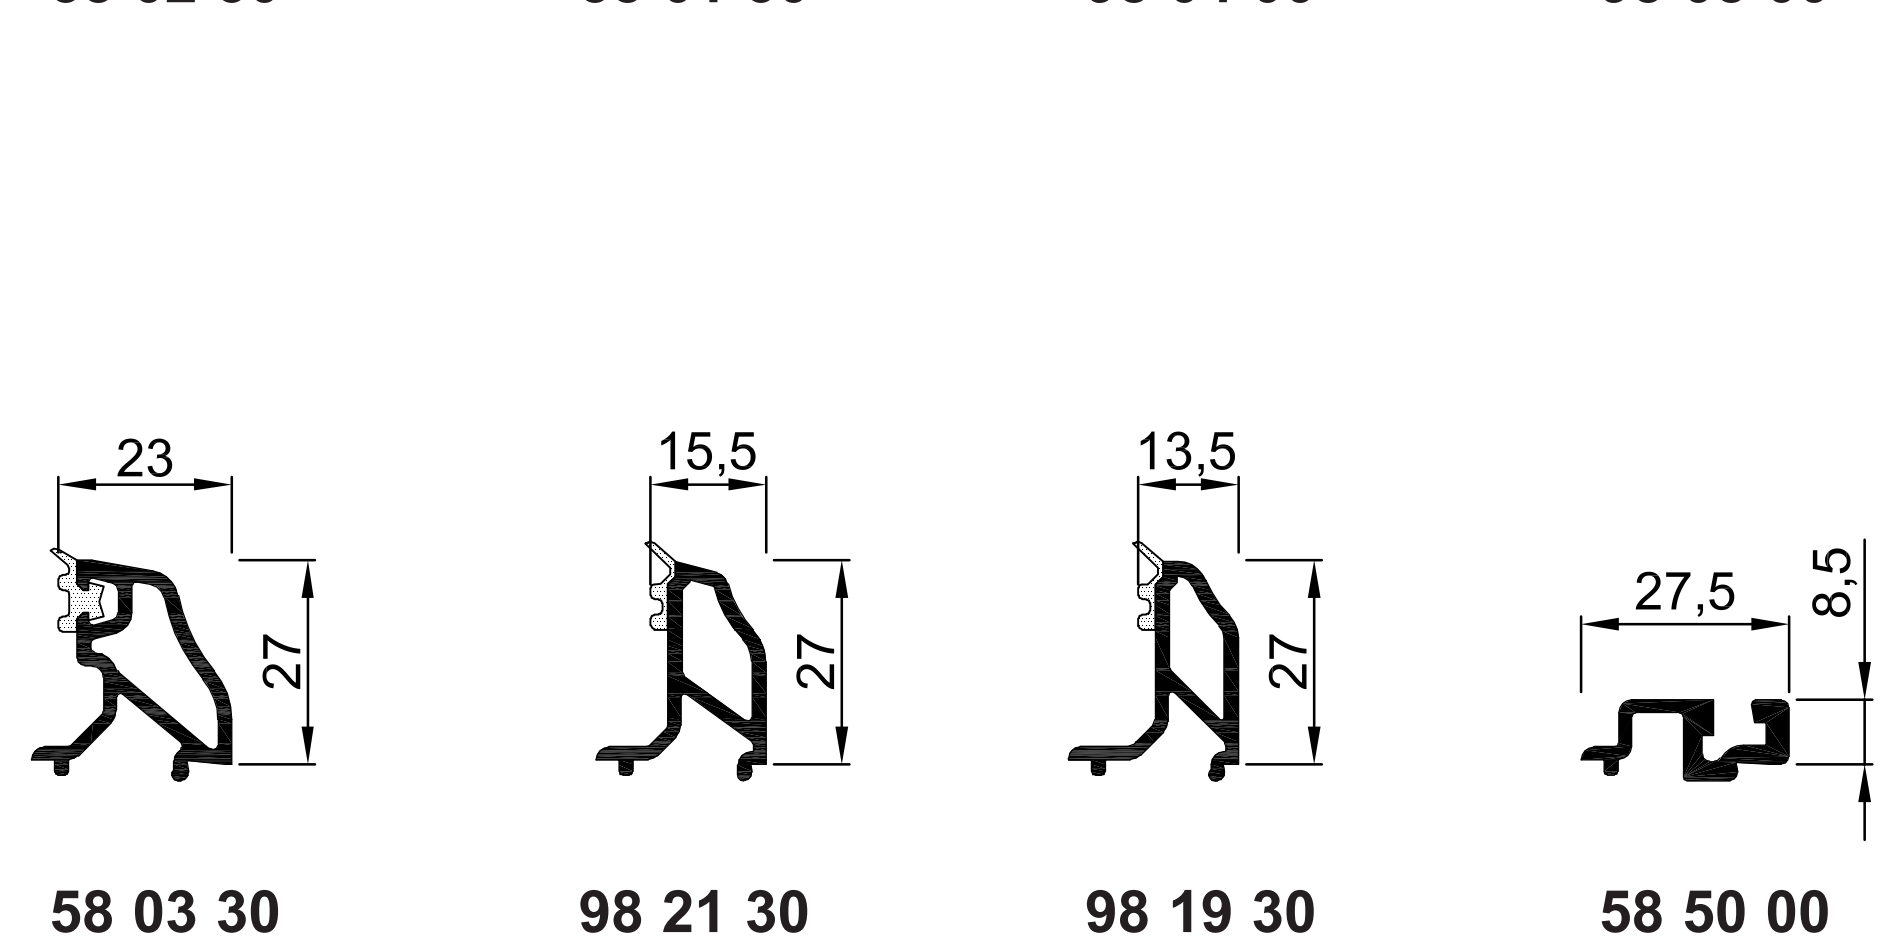

TROCAL InnoNova 2000

Festverglasung/ fixed frame/ vitrage fixe