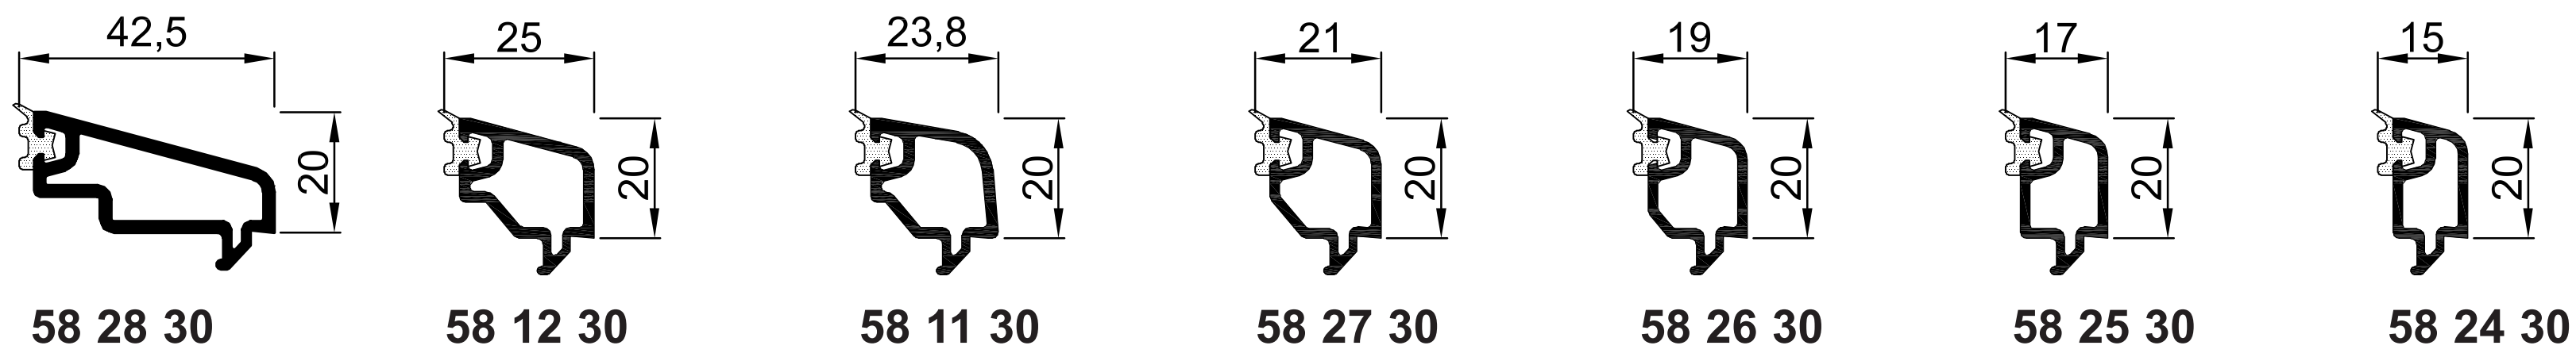

Übersicht/ Profile Range/ Vue d'ensemble: TROCAL Glasleisten/ Glazing Beads/ Parcloses

“classic”

“elegance”

“classic”

TROCAL InnoNova_70.M5

Festverglasung/ fixed frame/ vitrage fixe

“classic”

“elegance”