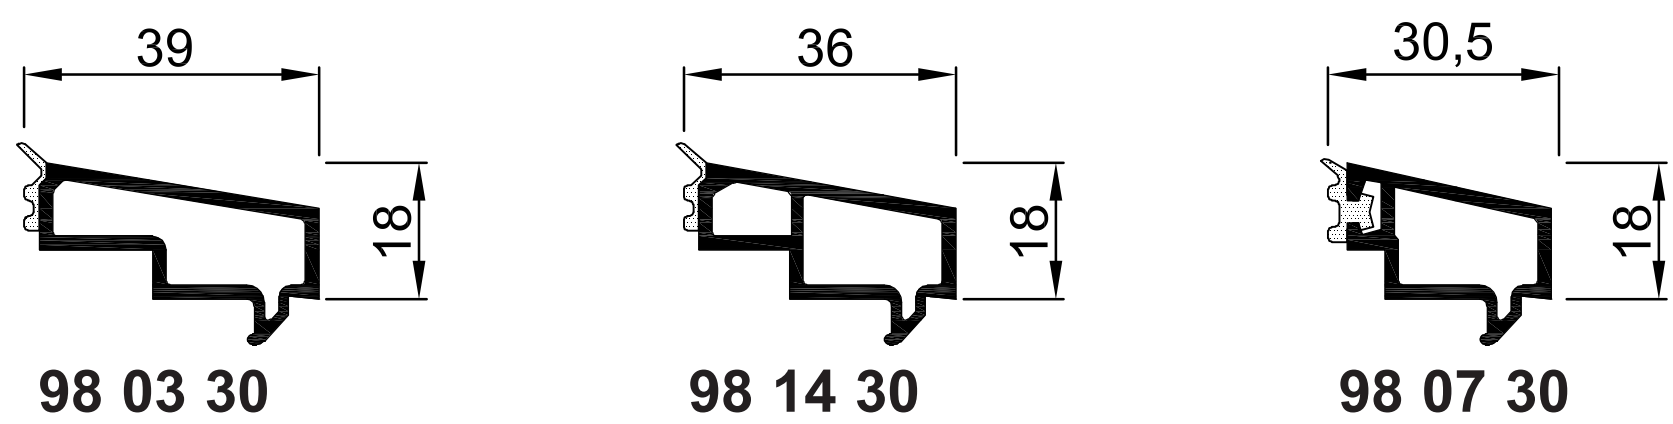

Übersicht/ Profile Range/ Vue d'ensemble: TROCAL Glasleisten/ Glazing Beads/ Parcloses

“classic”

“elegance”

“classic”

TROCAL InnoNova_70.M5

Festverglasung/ fixed frame/ vitrage fixe

“classic”

“elegance”