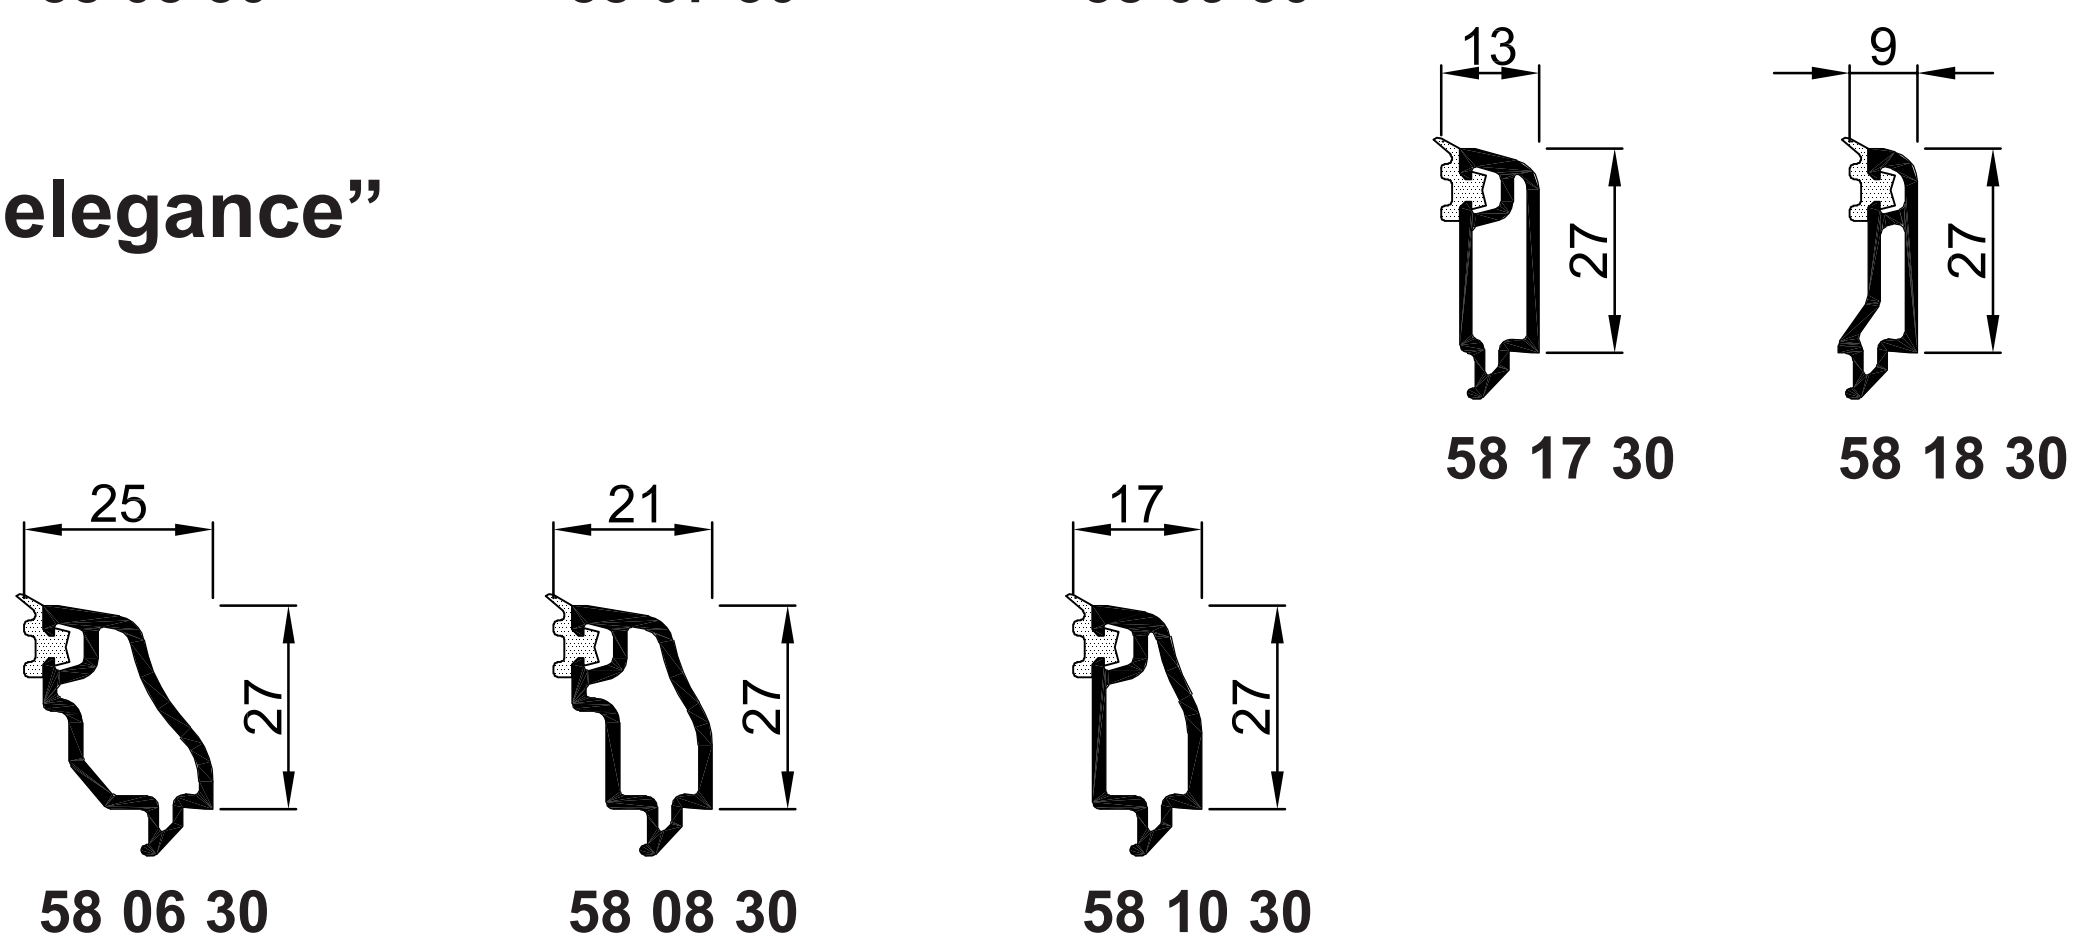

Übersicht/ Profile Range/ Vue d'ensemble: TROCAL Glasleisten/ Glazing Beads/ Parcloses

“classic”

“elegance”

“classic”

TROCAL InnoNova_70.M5

Festverglasung/ fixed frame/ vitrage fixe

“classic”

“elegance”