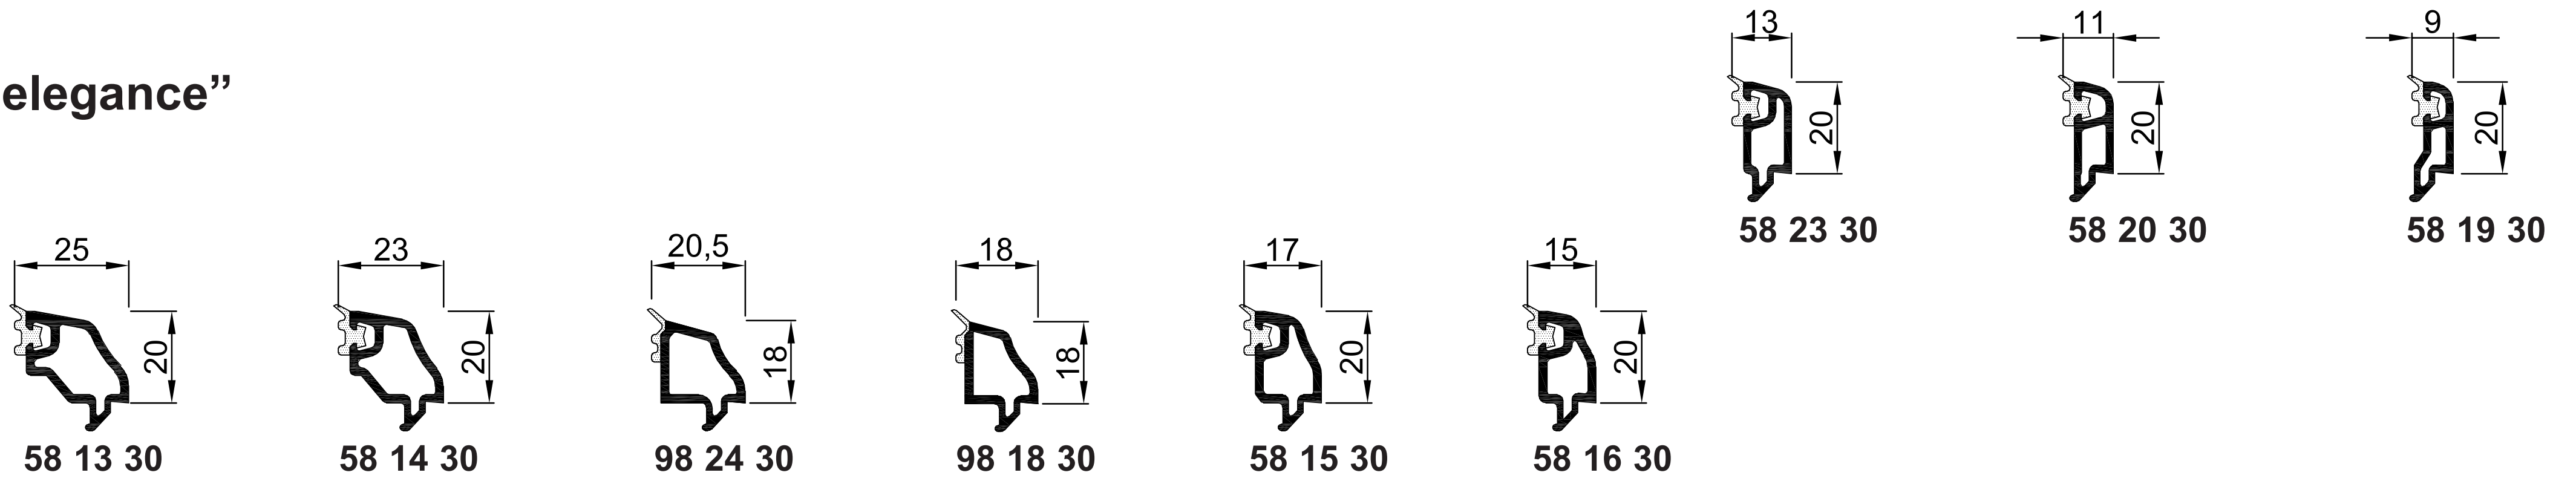

Übersicht/ Profile Range/ Vue d'ensemble: TROCAL Glasleisten/ Glazing Beads/ Parcloses

“classic”

“elegance”

“classic”

TROCAL InnoNova_70.M5

Festverglasung/ fixed frame/ vitrage fixe

“classic”

“elegance”