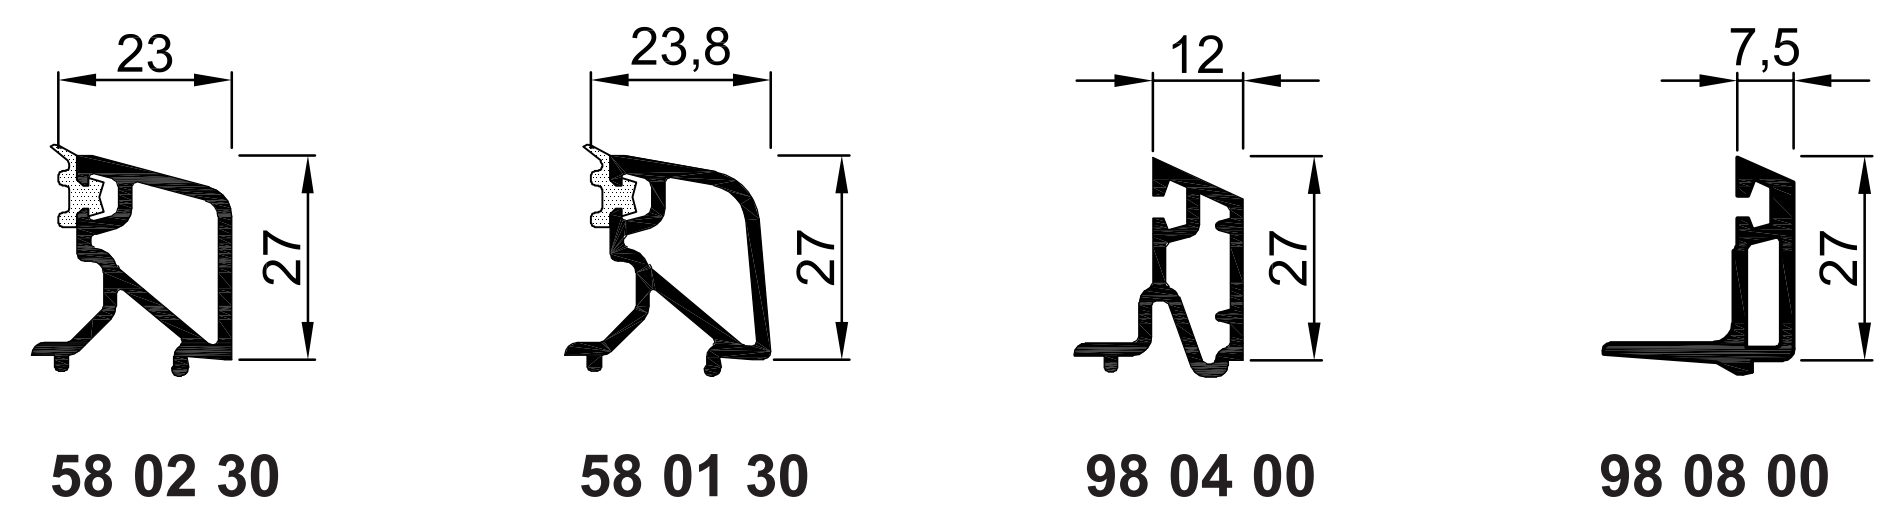

TROCAL InnoNova 2000

Festverglasung/ fixed frame/ vitrage fixe