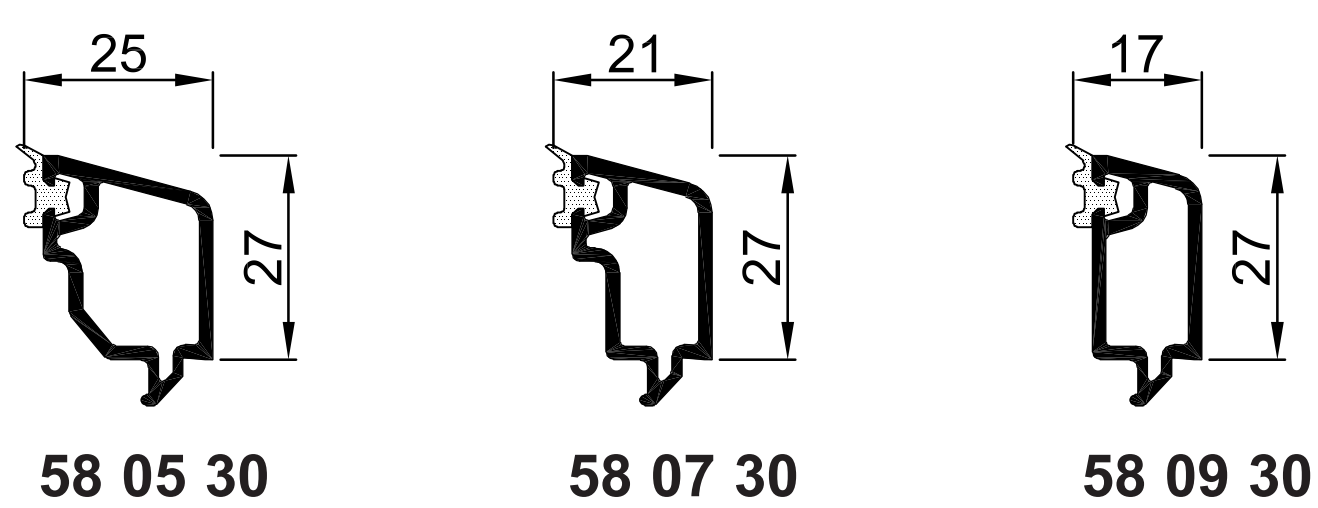

Übersicht/ Profile Range/ Vue d'ensemble: TROCAL Glasleisten/ Glazing Beads/ Parcloses

“classic”

“elegance”

“classic”

TROCAL InnoNova_70.M5

Festverglasung/ fixed frame/ vitrage fixe

“classic”

“elegance”