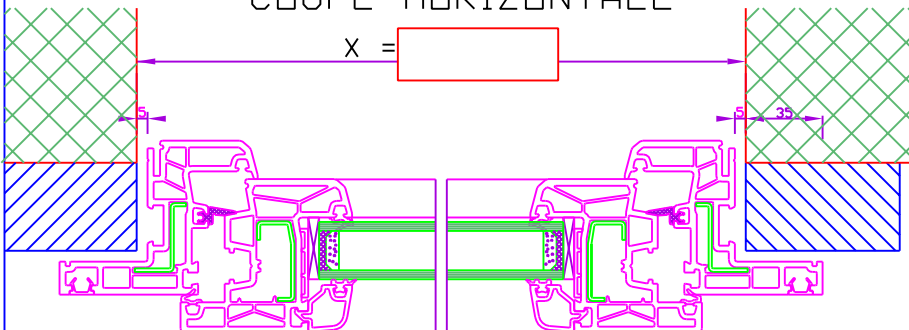

VITRERIE

- U=1.1 W/m<sup>2</sup>k
- U=1.4 W/m<sup>2</sup>k
- cathédrale C
- Autre
- .....

ELARGISSEURS

	30	60	100
HAUT			
BAS			
GAUCHE			
DROITE			

Autre :

.....

.....

CROQUIS - VUE DE L'INTERIEUR

COUPE HORIZONTALE

PARTIE CENTRALE