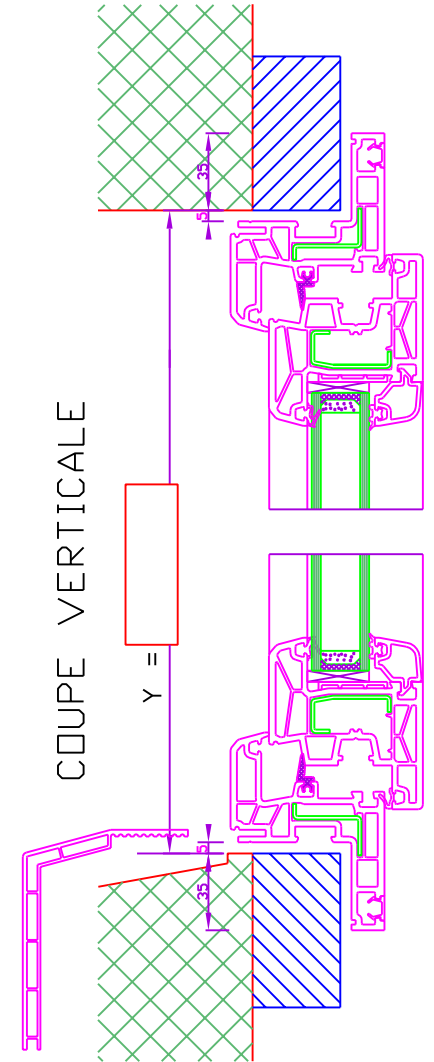

VITRERIE

- U=1.1 W/m<sup>2</sup>k
- U=1.4 W/m<sup>2</sup>k
- cathédrale C
- Autre
- .....

ELARGISSEURS

	30	60	100
HAUT			
BAS			
GAUCHE			
DROITE			

Autre :

.....

.....

CROQUIS - VUE DE L'INTERIEUR

COUPE HORIZONTALE

PARTIE CENTRALE